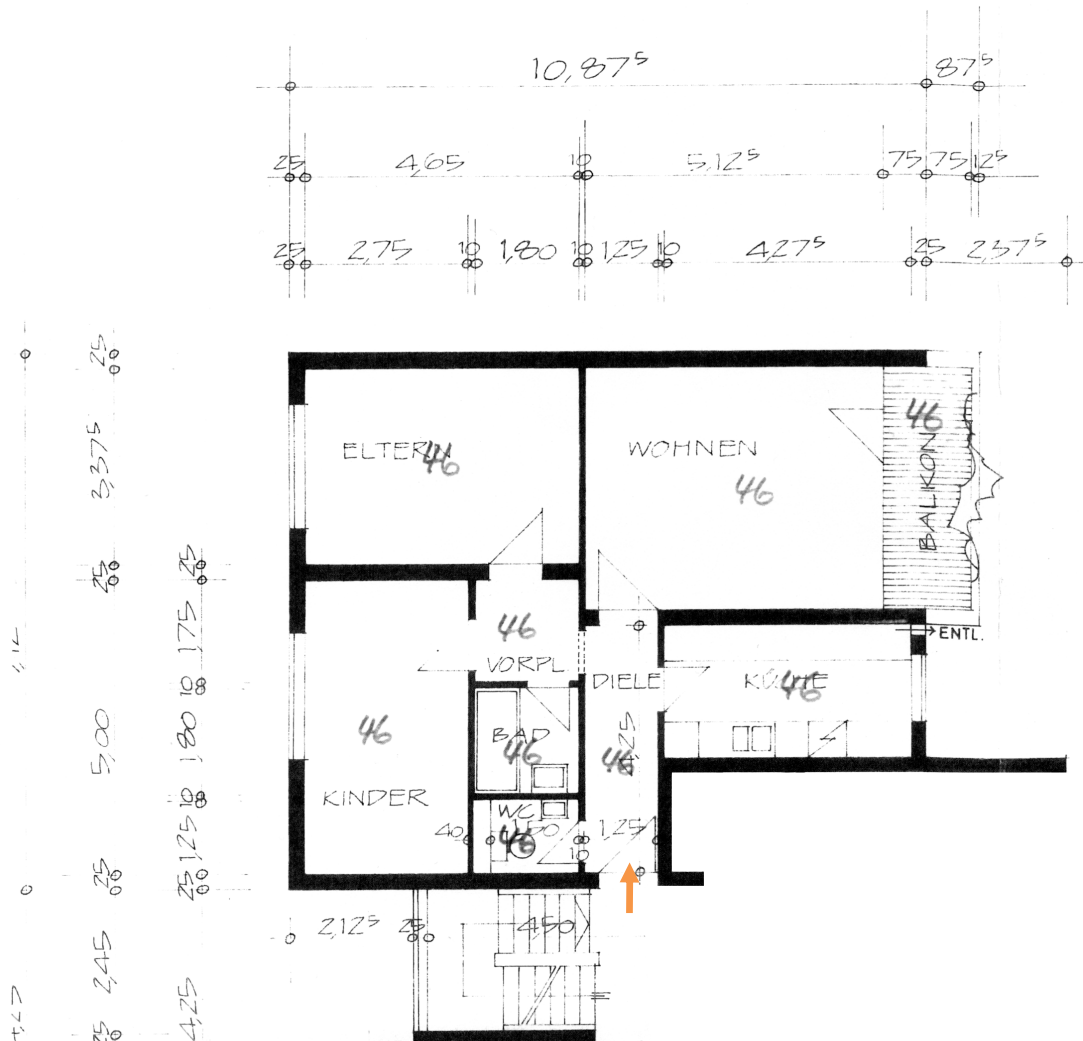

GW.161 - Interne Objektnummer ... 3 Zi. Whg. ... 71254 Ditzingen

<u>3 - Zimmerwohnung, links, EG. - 3. OG.</u>				./ 3 % für Putz	
		<u>brutto</u>		<u>netto</u>	
Wohnzimmer	4,125 x 5,125	= 21,14	=	20,51	qm
Schlafzimmer	4,65 x 3,375	= 15,69	=	15,22	
Kinderzimmer	5,00 x 2,75	= 13,75	=	13,34	
Küche	4,275 x 2,25	= 9,62	=	9,33	
Bad	1,80 x 1,80	= 3,24	=	3,14	
WC	1,25 x 1,50	= 1,88	=	1,82	
Diele	4,25 x 1,25	= 5,31	=	5,15	
Vorplatz	1,75 x 1,80	= 3,15	=	3,06	
Balkon	4,125 x 1,50 = 6,19 x 1/2		=	3,09	
				<u>74,66</u>	qm