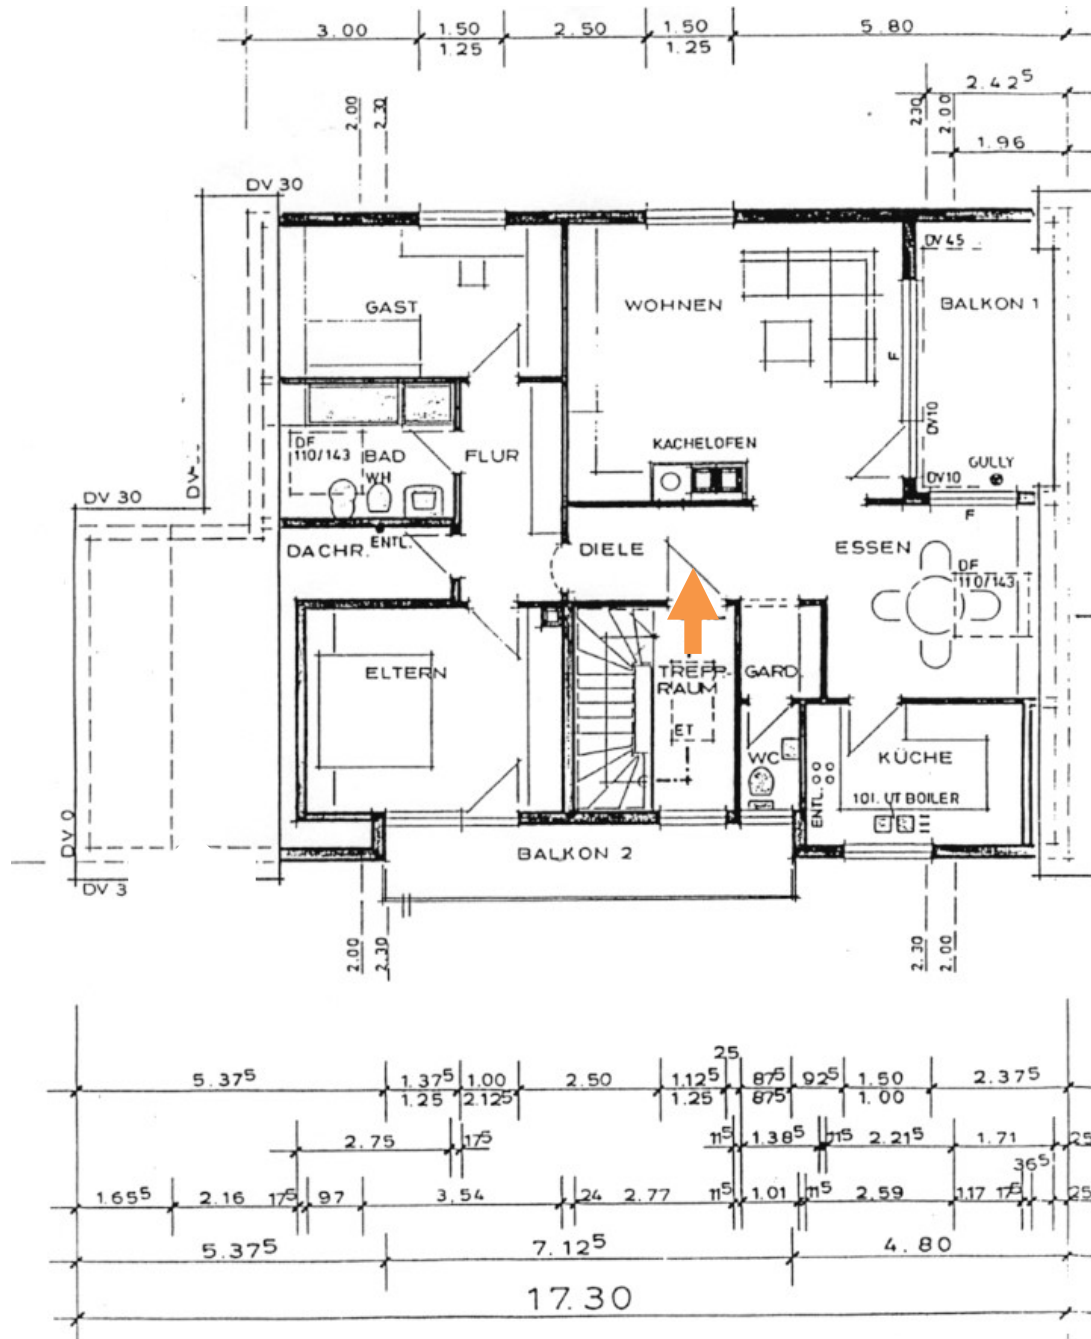

GW.123 - Interne Objektnummer ••• Grundriss ••• 3 ½ Zimmer Wohnung ••• 71254 Ditzingen

GW.123 - Grundriss