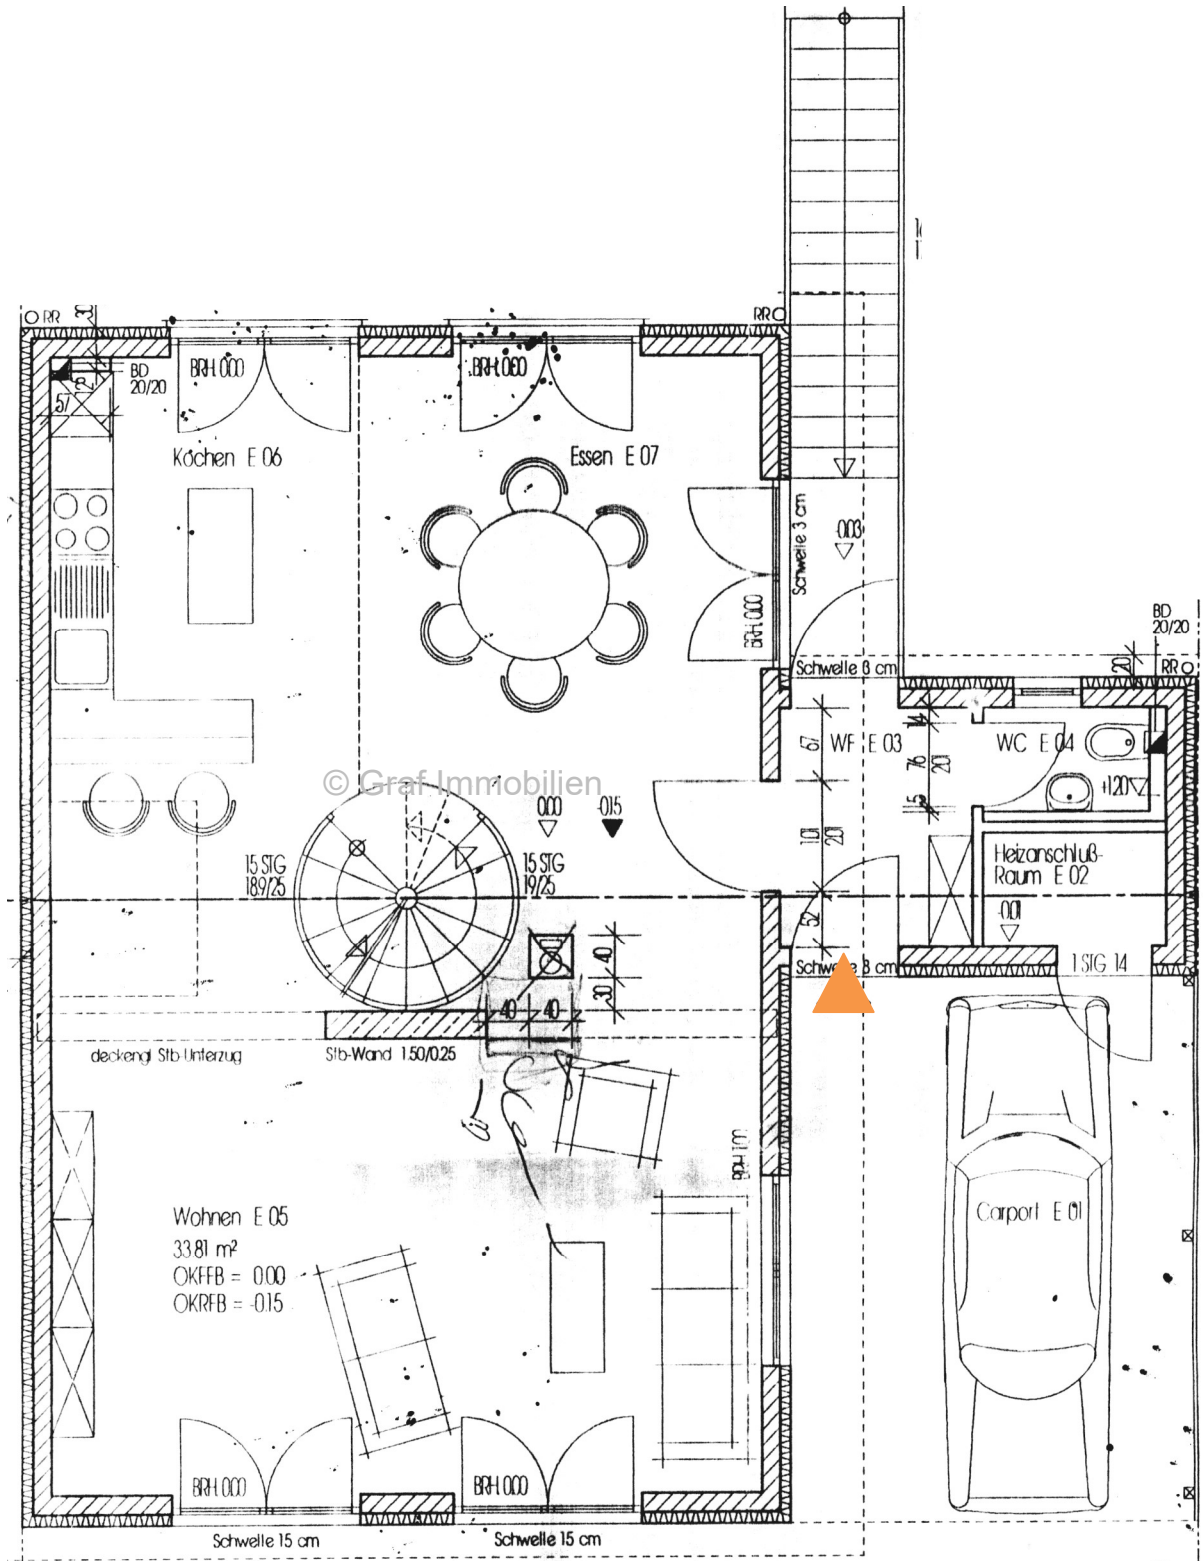

VM.317 - Interne Objektnummer \*\*\* Grundriss \*\*\* EFH \*\*\* 71254 Ditzingen  
 Grundriss... Gartengeschoß

VM.317 - Interne Objektnummer \*\*\* Grundriss \*\*\* EFH \*\*\* 71254 Ditzingen  
 Grundriss ... Erdgeschoss

VM.317 - Interne Objekt Nummer \*\*\* Grundriss \*\*\* EFH \*\*\* 71254 Ditzingen

Grundriss ... Dachgeschoss